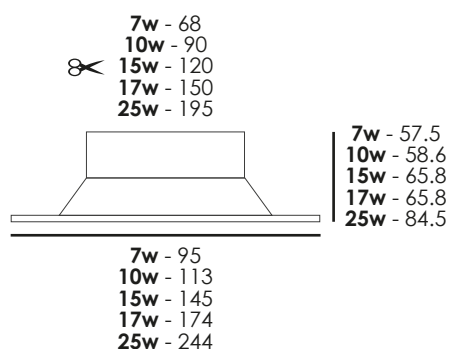

Information sheet

Wave LED Circular Downlights

IP 44

Suitable for indoor use, residential, cafe's, bars & shops, multiple applications

Dimensions: approx mm

Specifications

220 - 240VAC

Available in 7W, 10W, 15, 17, & 25W

Available in 3000k, 4000k & 6000k

Product Code

DLW7-3k	7W, 3000k, 530lumens
DLW7-4k	7W, 4000k, 560lumens
DLW7-6k	7W, 6000k, 580lumens
DLW10-3k	10W, 3000k, 800lumens
DLW10-4k	10W, 4000k, 850lumens
DLW10-6k	10W, 6000k, 900lumens
DLW15-3k	15W, 3000k, 1200lumens
DLW15-4k	15W, 4000k, 1250lumens
DLW15-6k	15W, 6000k, 1300lumens
DLW17-3k	17W, 3000k, 1450lumens
DLW17-4k	17W, 4000k, 1500lumens
DLW17-6k	17W, 6000k, 1550lumens
DLW25-3k	25W, 3000k, 2100lumens
DLW25-4k	25W, 4000k, 2250lumens
DLW25-6k	25W, 6000k, 2400lumens